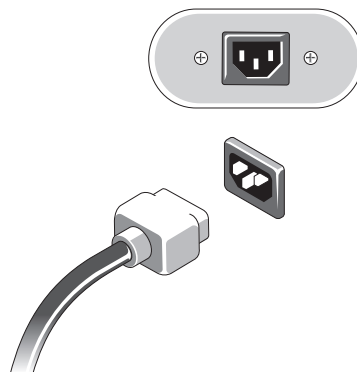

✎ **BEMÆRK:** Visse enheder er muligvis ikke inkluderet, hvis du ikke har bestilt dem.

1 Tilslut skærmen med (kun) et af følgende kabler:

a Det hvide DVI-kabel

b DisplayPort-kablet

c VGA-kablet til en DVI-adapter

d DVI-kablet til en DisplayPort-adapter

e VGA-kablet til en DisplayPort-adapter

2 Tilslut USB-tastatur eller mus (valgfrit).

3 Tilslut netværkskabel (valgfrit).

4 Tilslut modemmet (valgfrit).

5 Tilslut strømkablet/-kableme.