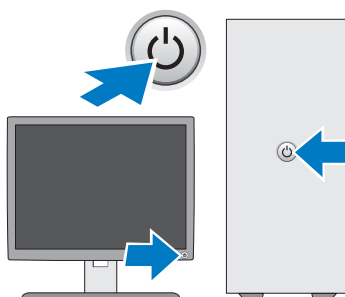

6 Tryk på tænd/sluk-knapperne på skærmen og computeren.