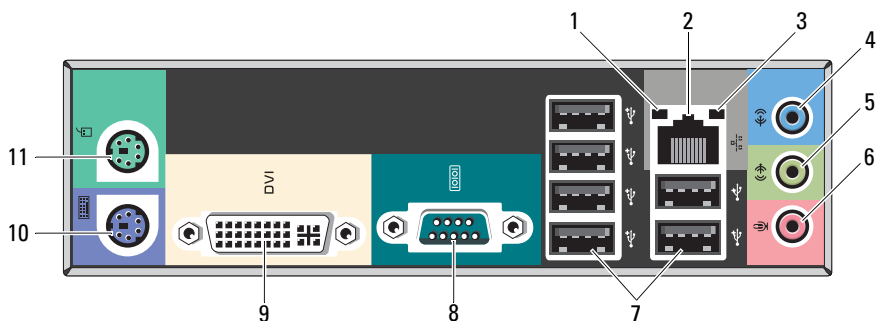

Juni 2010

0FHG25A02

Regelmodel: D02M-serien
Regeltype: D02M001

Bagpanel

- | | | | |
|----|--|----|---------------------------------------|
| 1 | indikator for linkintegritet | 2 | stik til netværksadapter |
| 3 | indikator for netværksaktivitet | 4 | stik til indgående linje/bag L/R-stik |
| 5 | stik til udgående linje/front L/R-stik | 6 | mikrofonstik/center/subwooferstik |
| 7 | USB 2.0-stik (6) | 8 | serialport |
| 9 | DVI-I-stik | 10 | PS/2-stik - tastatur |
| 11 | PS/2-stik - mus | | |

✎ **BEMÆRK:** Visse enheder er muligvis ikke inkluderet, hvis du ikke har bestilt dem.

1 Tilslut skærmen med (kun) et af følgende kabler:

a Det hvide DVI-kabel

b DisplayPort-kablet

c VGA-kablet til en DVI-adapter