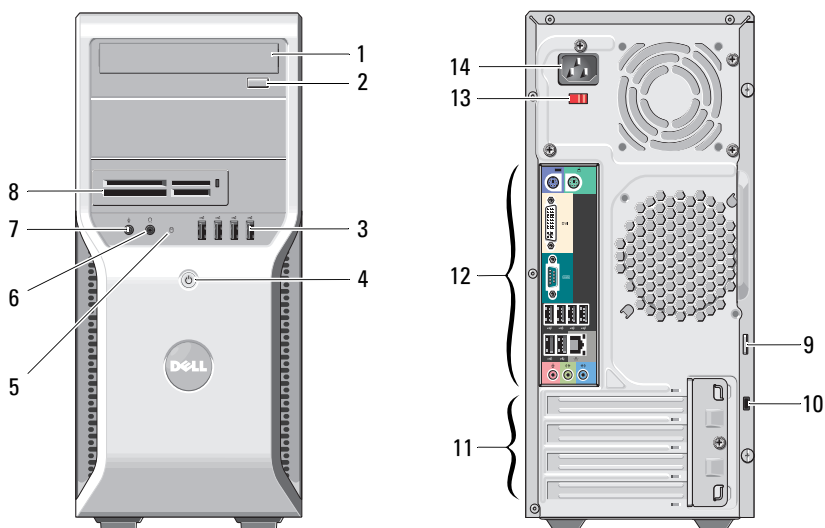

Angående advarsler

 **ADVARSEL! ADVARSEL!** angiver risiko for tingskade, personskade eller død.

Dell Precision™ Workstation T1500

Teknisk datablad om opsætning og funktioner

Set forfra og bagfra

- | | | | |
|----|------------------------------|----|-----------------------------|
| 1 | optisk drev | 2 | udløserknap til optisk drev |
| 3 | USB 2.0-stik (4) | 4 | tænd/sluk-knap |
| 5 | adgangsindikator for drev | 6 | stik til hovedtelefoner |
| 7 | mikrofonstik | 8 | mediekortlæser (tilbehør) |
| 9 | ring til hængelås | 10 | sikkerhedskabellås |
| 11 | udvidelseskortstik (4) | 12 | stik på bagpanel |
| 13 | kontakt til valg af spænding | 14 | strømsstik |

Juni 2010

0FHG25A02

Regelmodel: D02M-serien
Regeltype: D02M001

Bagpanel

- | | | | |
|----|--|----|---------------------------------------|
| 1 | indikator for linkintegritet | 2 | stik til netværksadapter |
| 3 | indikator for netværksaktivitet | 4 | stik til indgående linje/bag L/R-stik |
| 5 | stik til udgående linje/front L/R-stik | 6 | mikrofonstik/center/subwooferstik |
| 7 | USB 2.0-stik (6) | 8 | serialport |
| 9 | DVI-I-stik | 10 | PS/2-stik - tastatur |
| 11 | PS/2-stik - mus | | |

✎ **BEMÆRK:** Visse enheder er muligvis ikke inkluderet, hvis du ikke har bestilt dem.

1 Tilslut skærmen med (kun) et af følgende kabler:

a Det hvide DVI-kabel

b DisplayPort-kablet

c VGA-kablet til en DVI-adapter